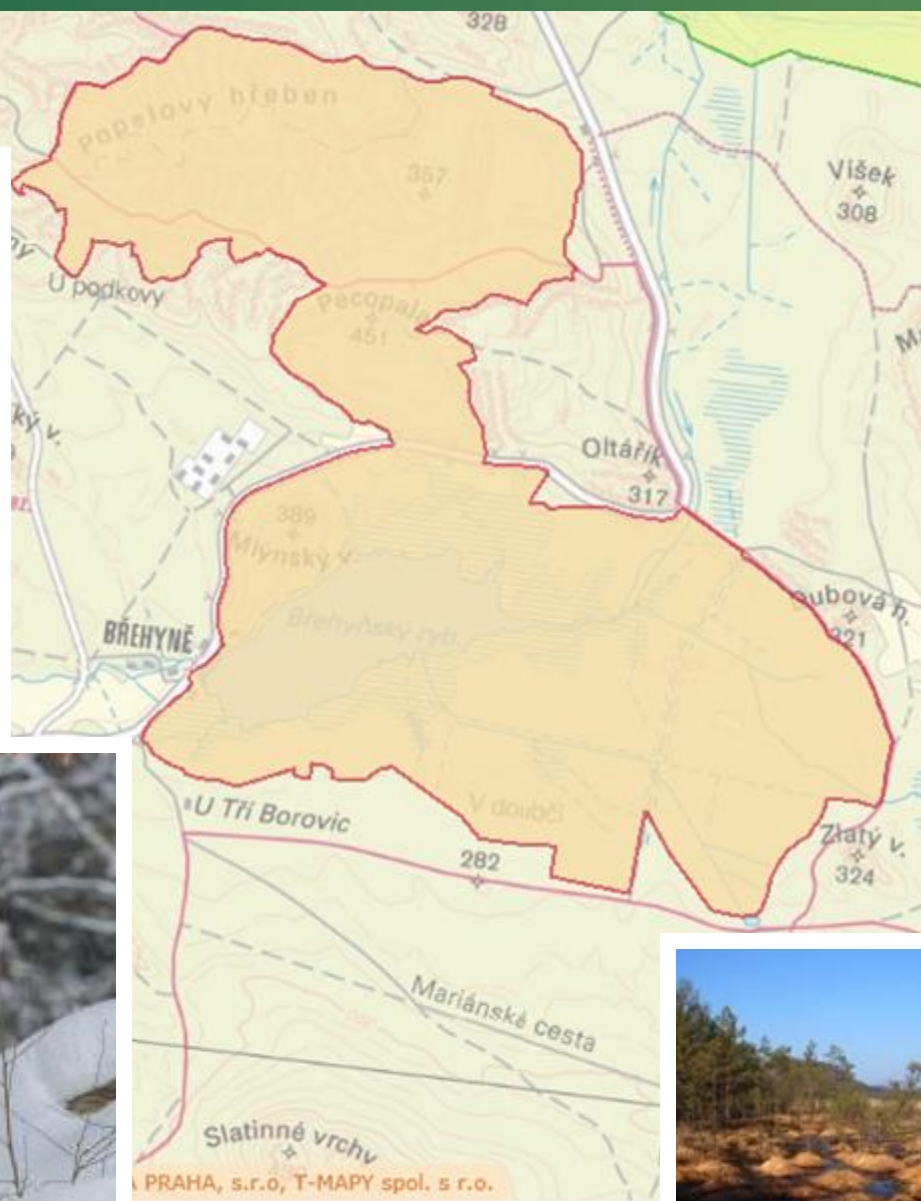

Národní přírodní rezervace Břehyně-Pecopala