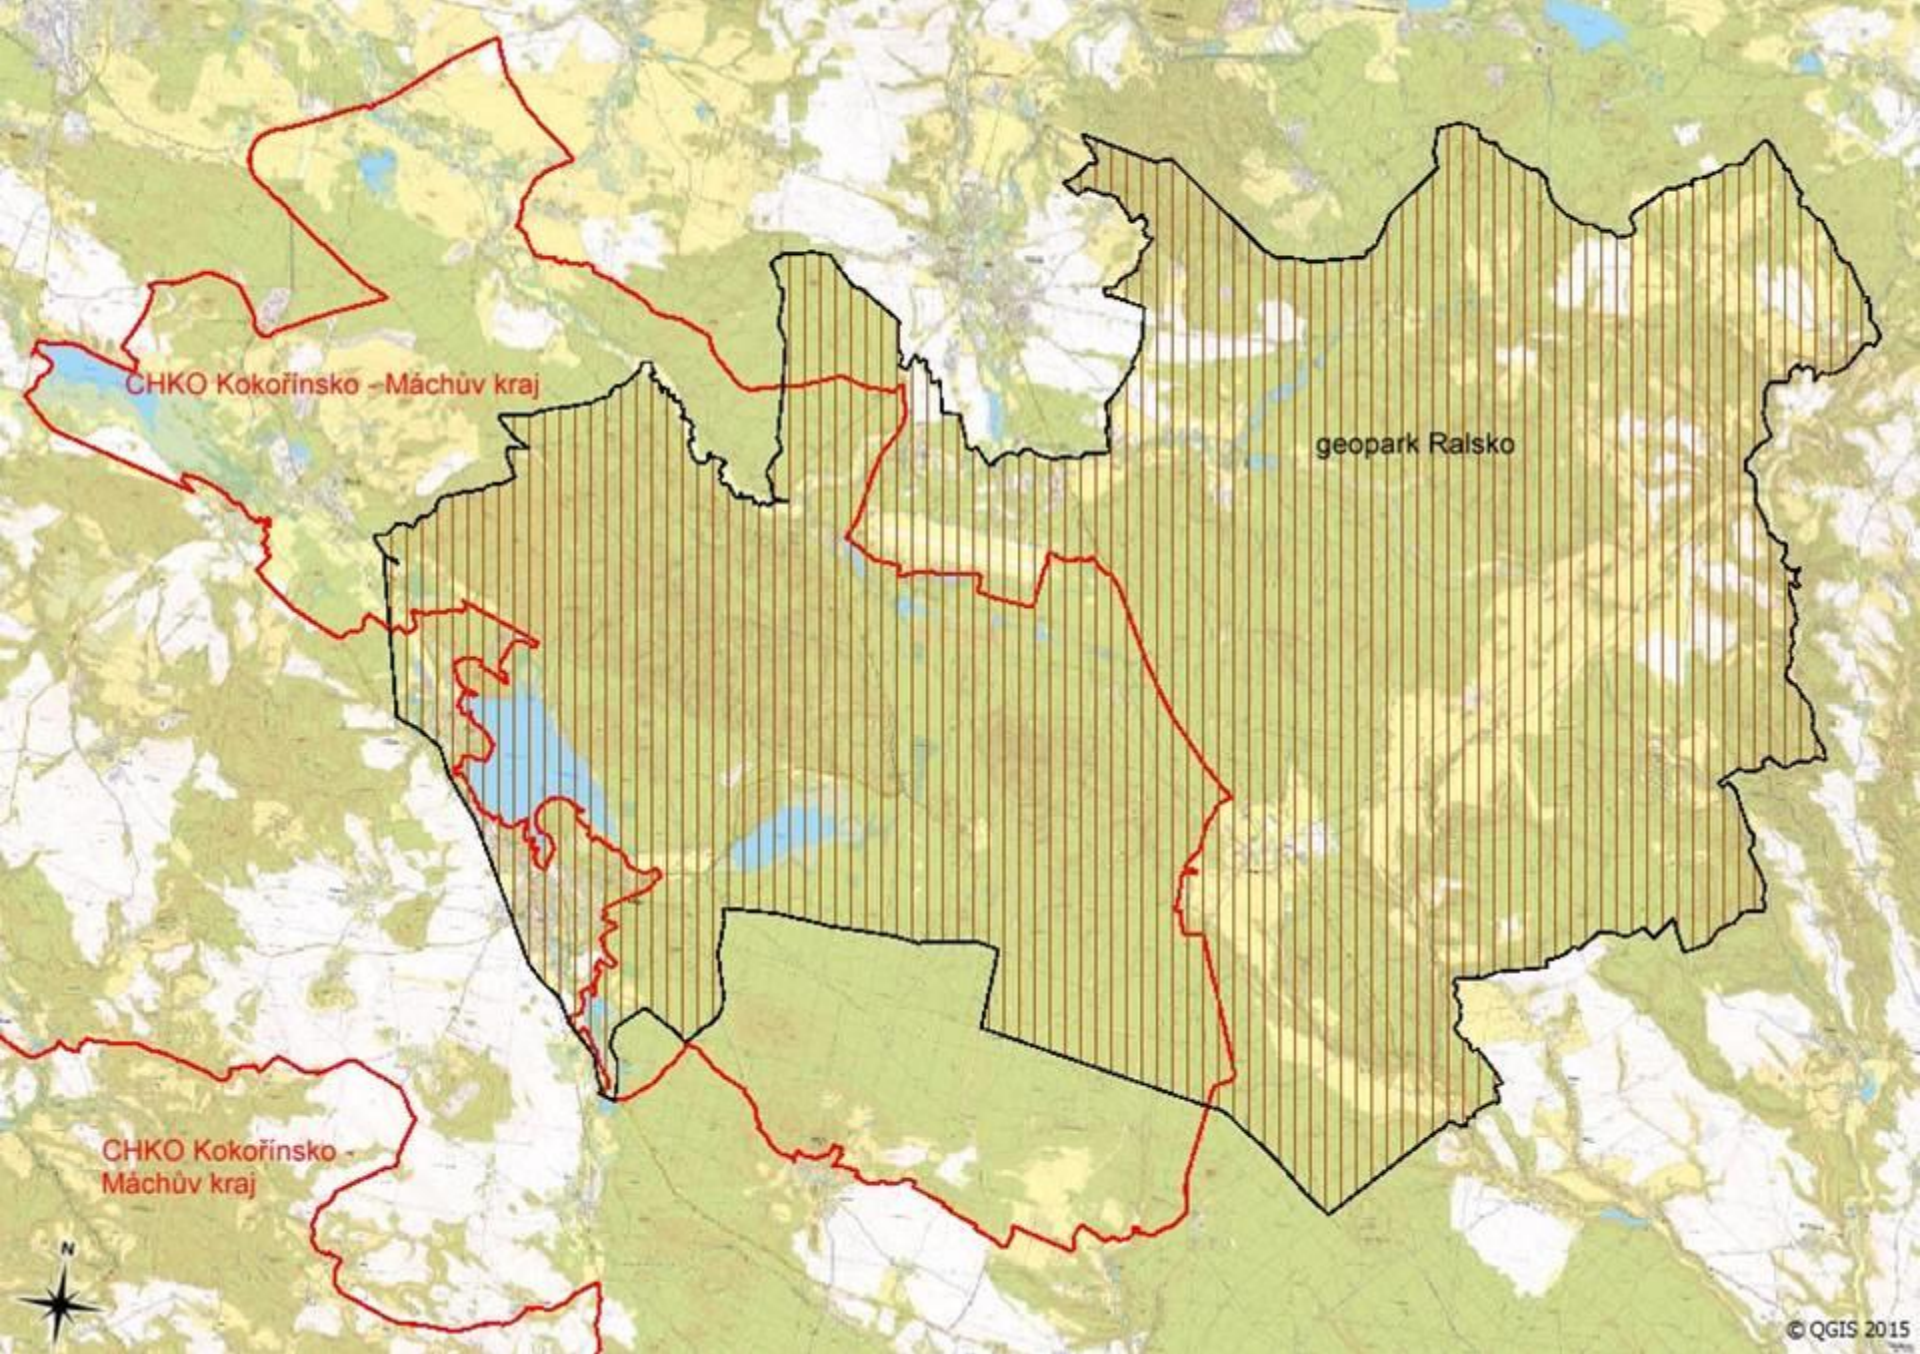

Chráněná krajinná oblast Kokořínsko – Máchův kraj na území Geoparku Ralsko

Marcela Holubová

CHKO Kokořínsko - Máchův kraj

geopark Raisko

CHKO Kokořínsko -
Máchův kraj

**národní přírodní památka
Jestřebské slatiny**

**národní přírodní
památka Swamp**

přírodní rezervace
Hradčanské rybníky

**národní přírodní rezervace
Břehyně-Fecopala**

Národní přírodní památka Swamp

rojovník bahenní

rosnatka okrouhloлистá

hrotnosemenka
hnědá

měkkyně bažinná

Národní přírodní památka Jestřebské slatiny

prstnatec plamatý

prstnatec český

hlízovec Loeselův

popelivka sibiřská

tučnice česká

Národní přírodní rezervace Břehyně-Pecopala

lelek lesní

skřivan lesní

slavík modráček
středoevropský

čáp černý

Ptačí oblast Českolipsko – Dokeské pískovce a mokřady

moták pochop

orel mořský

kulíšek nejmenší