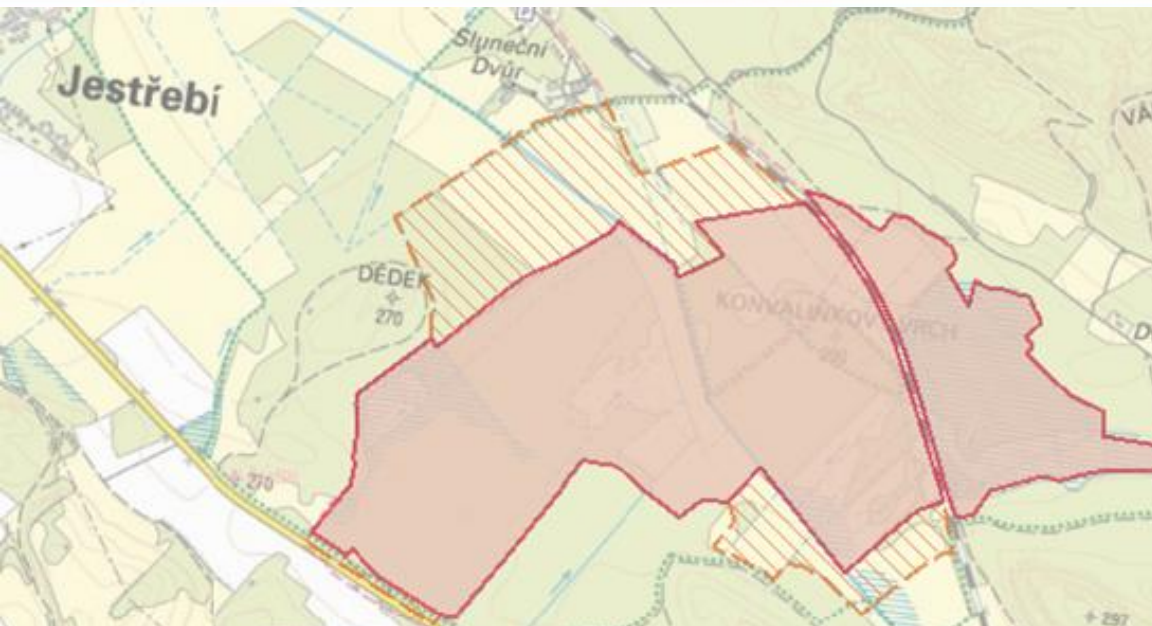

**národní přírodní
památka Swamp**

přírodní rezervace
Hradčanské rybníky

**národní přírodní rezervace
Břehyně-Fecopala**

Národní přírodní památka Swamp

rojovník bahenní

rosnatka okrouhloлистá

hrotnosemenka
hnědá

měkkyně bažinná

Národní přírodní památka Jestřebské slatiny

prstnatec plamatý

prstnatec český

hlízovec Loeselův

popelivka sibiřská

tučnice česká

Národní přírodní rezervace Břehyně-Pecopala